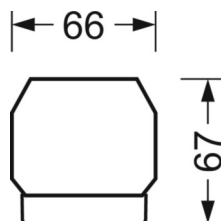

## Механика

цвет корпуса	белый стандартный для электротехники RAL 9016
размеры (LxWxH/DxH)	1531mm x 55mm x 37mm
вес (нетто)	1.75kg
Вид монтажа	сборка трековых систем, световая структура

## DEEP-LINK

<https://www.regiolum.de/ru/article/19535004080>

Ссылка	LED 4000lm 830
ηLB	100 %
Φ ↓/↑	98 % / 2 %
UGR поп./вдоль	18.2 / 18.8

размеры

L	1531 mm	Длина
B	55 mm	Ширина
H	37 mm	Высота