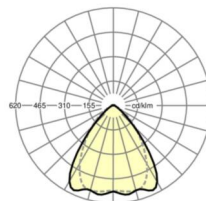

## Оптика

Оснастка	LED, цветопередача/оттенок света CRI ≥ 80 / 3000K
Допуск для координаты цветности (MacAdam)	3SDCM
Номинальный световой поток	4233lm
Срок службы LED	50000h L80/B10 (Tq 30°C), 70000h L80/B50 (Tq 30°C)
светоотдача светильников	178lm/W
Угол излучения	80° (C0) / 75° (C90)
UGR поп./вдоль	18.2 / 18.8

## Механика

цвет корпуса	белый стандартный для электротехники RAL 9016
размеры (LxWxH/DxH)	1531mm x 55mm x 37mm
вес (нетто)	1.75kg
Вид монтажа	сборка трековых систем, световая структура

## DEEP-LINK

<https://www.regiolum.de/ru/article/19535004080>

Ссылка	LED 4000lm 830
ηLB	100 %
Φ ↓/↑	98 % / 2 %
UGR поп./вдоль	18.2 / 18.8

размеры

L	1531 mm	Длина
B	55 mm	Ширина
H	37 mm	Высота